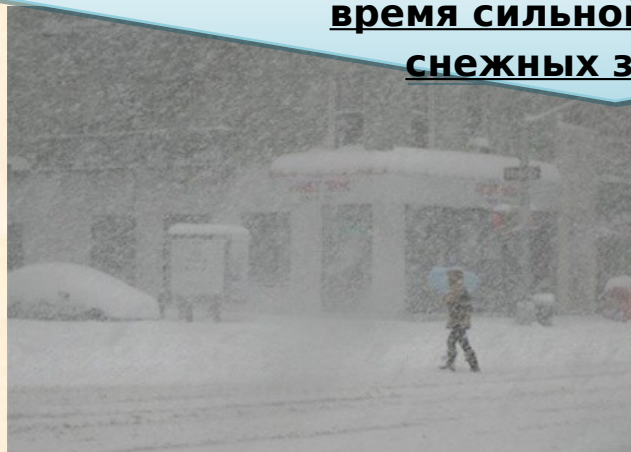

# Сильные метели, снежные заносы

## Безопасное поведение во время сильной метели и снежных заносов

с городского телефона - 01, с мобильного телефона - 101. Единый телефон вызова экстренных служб-112.